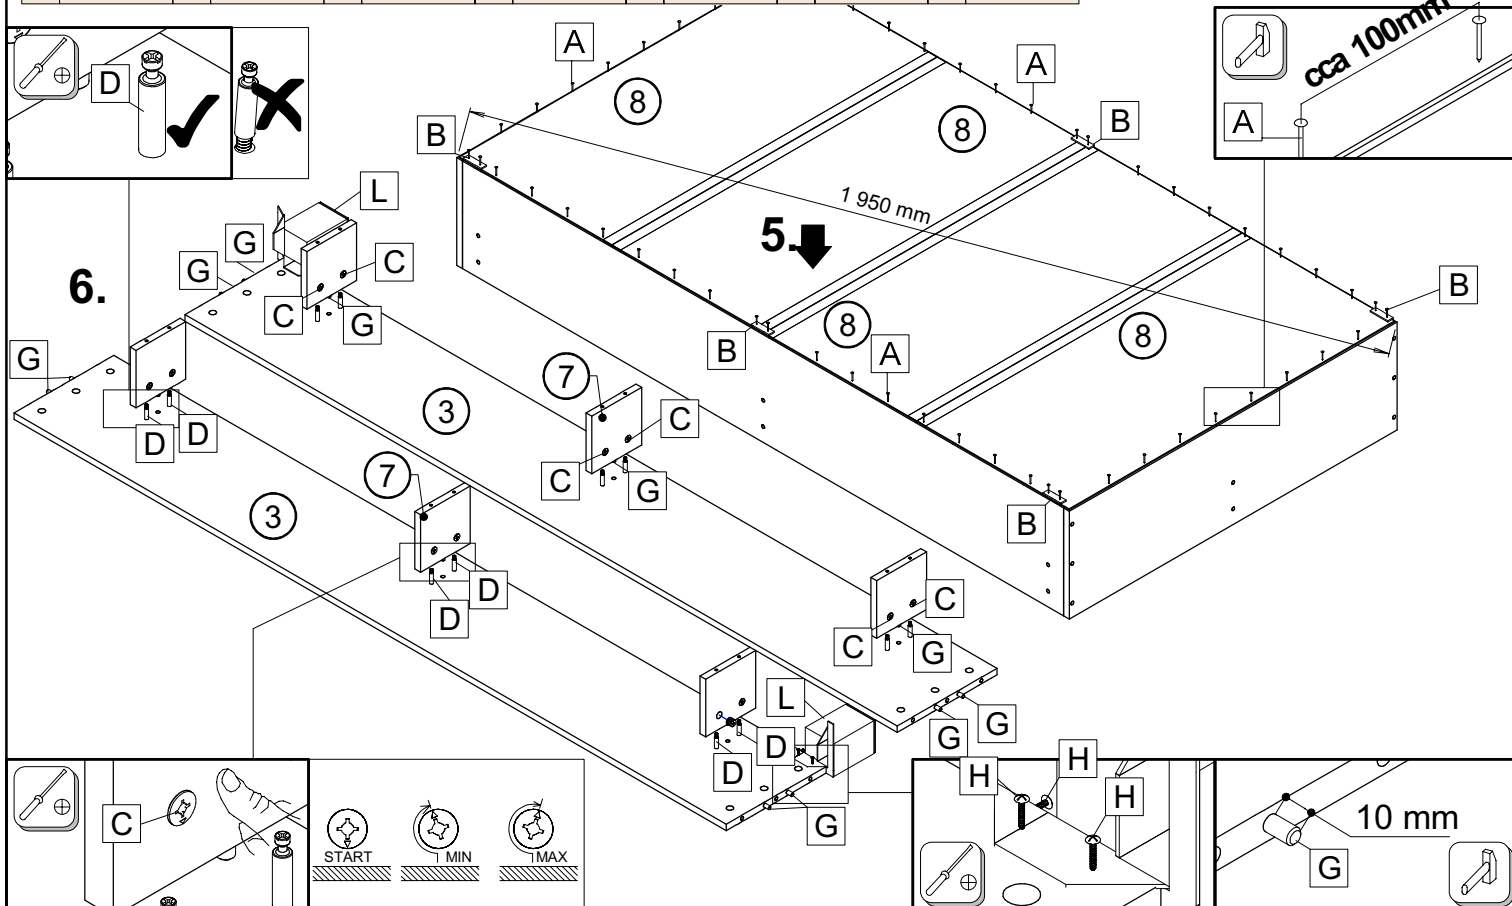

A 69x	B 6x	C 12x	D 12x	G 14x	H 6x	L 2x