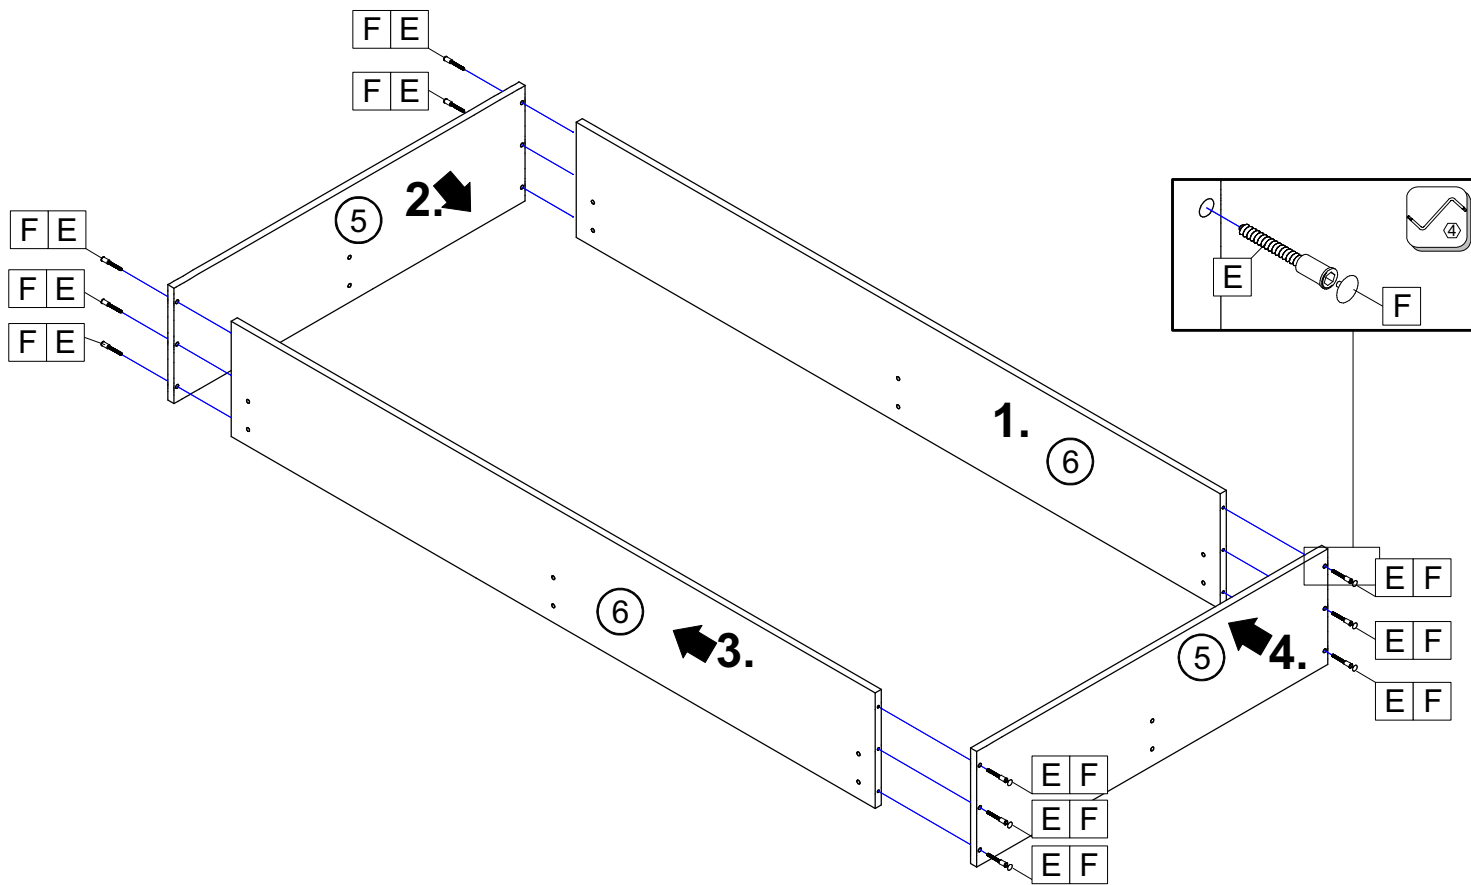

E 12x	F 12x

A 69x	B 6x	C 12x	D 12x	G 14x	H 6x	L 2x