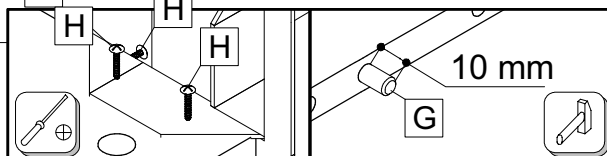

A 69x	B 6x	C 12x	D 12x	G 14x	H 6x	L 2x