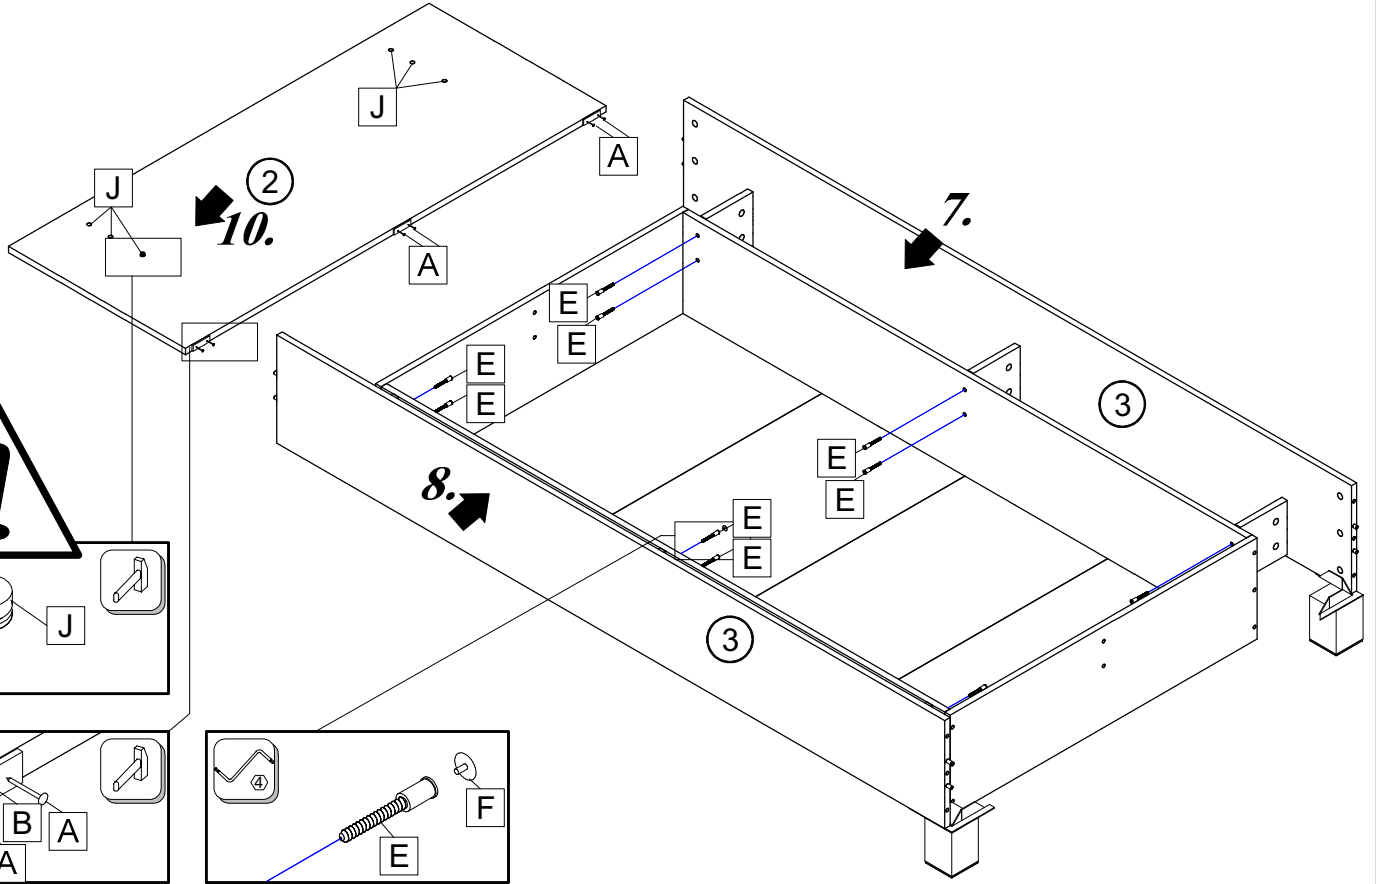

A 6x	B 3x	E 12x	F 12x	J 6x